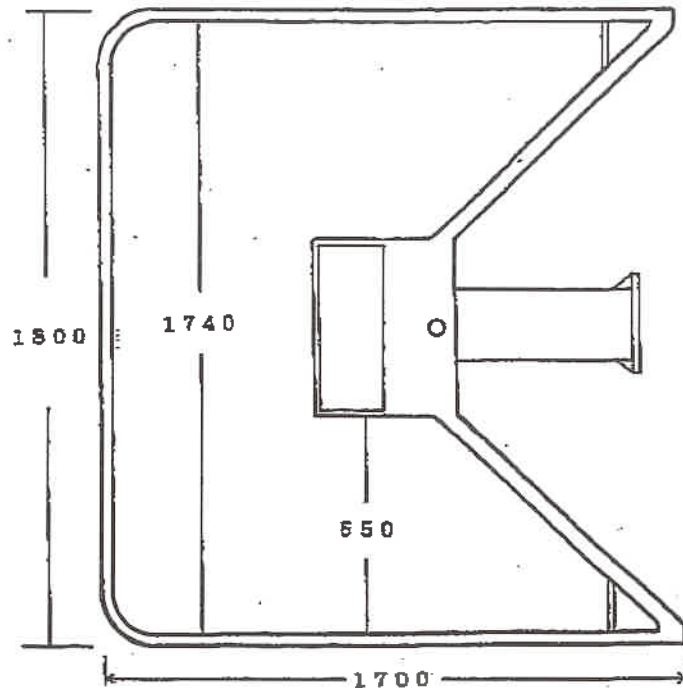

SKYBOX SS-180

主要諸元

型式	SKYBOX SS-180
寸法	縦1.8m 横1.8m 高さ1.0m
積載荷重	400Kg
材質	鋼管フレーム 鋼板張
本体重量	500Kg
駆動電源	バッテリー(24V)×2台
水平維持	傾斜計による(0°~90°)
旋回角度	右45° 左45° (90°)