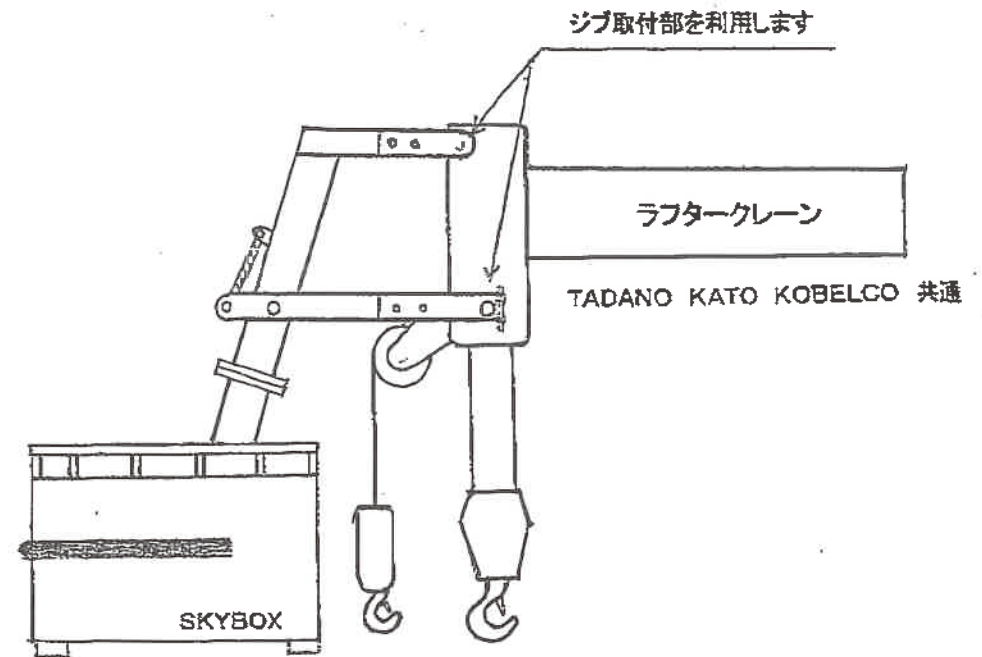

SKYBOX SS-180

主要諸元

型式	SKYBOX SS-180
寸法	縦1.8m 横1.8m 高さ1.0m
積載荷重	400Kg
材質	鋼管フレーム 鋼板張
本体重量	500Kg
駆動電源	バッテリー(24V)×2台
水平維持	傾斜計による(0°~90°)
旋回角度	右45° 左45° (90°)