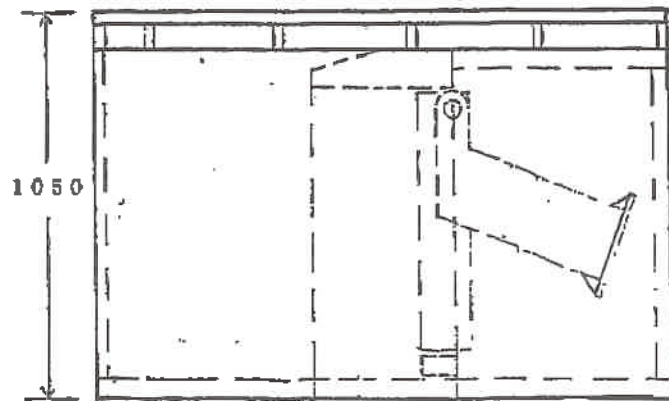

SKYBOX SS-180

主要諸元

型式	SKYBOX SS-180
寸法	縦1.8m 横1.8m 高さ1.0m
積載荷重	400Kg
材質	鋼管フレーム 鋼板張
本体重量	500Kg
駆動電源	バッテリー(24V)×2台
水平維持	傾斜計による(0°~90°)
旋回角度	右45° 左45° (90°)