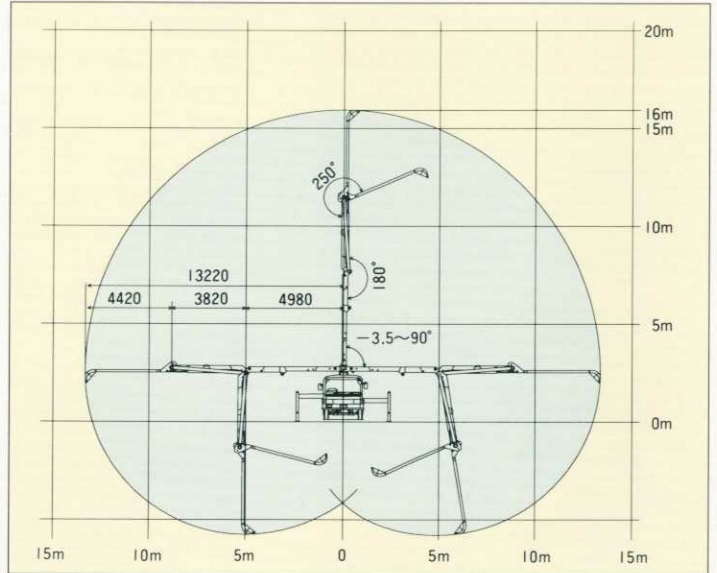

■ 主要諸元

型 式		極東 PH50-16		
ポンプ	方 式	真空スクイズ式		
	理論吐出量 (吐出量×吐出圧力)	高速圧送	50m³/h×15kgf/cm²	
		低速圧送	30m³/h×25kgf/cm²	
	最大圧送距離	水平	200m	
		垂直	60m	
	最大骨材寸法	25mm		
	コンクリートスランプ	10cm以上		
	ホッパ容積	0.28m³		
ホッパ地上高	約1,080mm			
ブーム	ポンピングチューブ径	4.5B		
	型 式	3段屈折式		
	最大地上高さ	16m		
	最大長さ	13.2m		
	操作 方法	電磁油圧式		
	コンクリート配管径	100A		
アウトリガ	旋 回 角 度	360° 全旋回		
	型 式	手動引出し式(前部)、ジャッキ油圧式		
水 タ	張 出 し ス パ ン	4,935mm前部(最大)		
	ク 容 量	400ℓ		
配管洗浄	形 式	水洗		
	方 法	ポンプ本体兼用		
	能 力	圧 力	15kgf/cm²(高速)	25kgf/cm²(低速)
吐 出 量		50m³/h	30m³/h	
車体洗浄	形 式	水洗		
	方 法	小型電水ポンプ		
	能 力	圧 力	1.7kgf/cm²(最大)	
吐 出 量		40ℓ/min(最大)		
適 応 シ ャ シ	KC-NPR72LV			
	KC-FE658E			
寸 法	車 両 全 長	6,685mm	6,615mm	
	車 両 全 幅	2,060mm		
	車 両 全 高	2,850mm		
車 両 総 重 量	約7,290kg			

■ 圧送性能

■ ブーム作業範囲図

■ 外観図

極東開発工業株式会社

CM(コンクリートポンプ)
(ミキサートラック) 営業部
東京都港区芝公園1-2-4 エス・ティビル6F
TEL(03) 3435-5363 〒105-0011

本 社 西宮市甲子園口6-1-45 〒663-8545 TEL (0798) 66-1000
東京本部 東京都港区浜松町2-4-1世界貿易センタービル24F 〒105-6124 TEL (03) 3435-5351

北海道営業所 TEL(011) 816-6051	埼玉営業所 TEL(048) 668-7712	京都営業所 TEL(075) 603-2338
旭川出張所 TEL(0166) 27-1335	千葉営業所 TEL(043) 234-3721	岡山営業所 TEL(086) 232-7781
帯広営業所 TEL(0155) 21-4373	多摩営業所 TEL(042) 552-9501	中国営業所 TEL(082) 232-8358
釧路出張所 TEL(0154) 52-1722	神奈川営業所 TEL(0462) 63-7000	山陰営業所 TEL(0852) 24-1186
東北営業所 TEL(022) 236-6692	新潟営業所 TEL(025) 244-9161	四国営業所 TEL(025) 882-7640
青森営業所 TEL(0177) 43-4001	長野営業所 TEL(0263) 35-0073	松山営業所 TEL(089) 922-5603
盛岡営業所 TEL(0196) 25-5590	中部営業部 TEL(0568) 71-2231	西部営業部 TEL(092) 471-1001
秋田出張所 TEL(0188) 88-6140	富山営業所 TEL(0764) 21-1248	熊本出張所 TEL(096) 387-7255
福島営業所 TEL(0249) 34-0663	北陸営業所 TEL(076) 263-6691	大分出張所 TEL(0975) 53-4882
東京営業部 TEL(03) 3435-5384	福井営業所 TEL(0776) 26-7738	鹿児島営業所 TEL(099) 253-5768
茨城出張所 TEL(0292) 27-5162	静岡営業所 TEL(054) 288-4023	沖縄営業所 TEL(098) 879-6611
栃木営業所 TEL(0286) 49-9220	三重営業所 TEL(0593) 84-3117	
高崎営業所 TEL(0273) 62-6485	近畿営業部 TEL(0798) 66-1011	

インターネットホームページもご利用いただけます。
<http://www.kyokuto.com/>