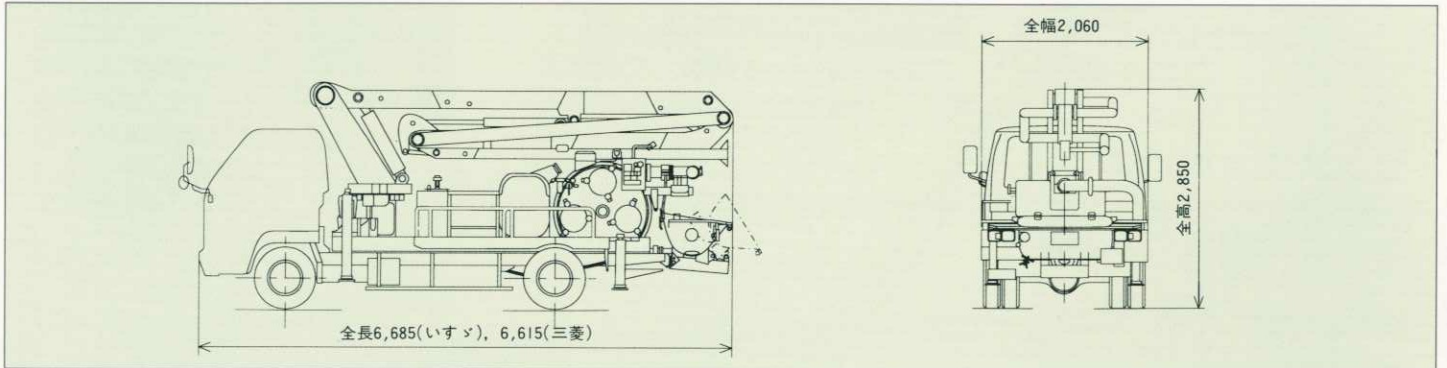

■ 外観図

極東開発工業株式会社

CM(コンクリートポンプ)
(ミキサートラック) 営業部
東京都港区芝公園1-2-4 エス・ティビル6F
TEL(03) 3435-5363 〒105-0011

本 社 西宮市甲子園口6-1-45 〒663-8545 TEL (0798) 66-1000
東京本部 東京都港区浜松町2-4-1世界貿易センタービル24F 〒105-6124 TEL (03) 3435-5351

北海道営業所 TEL(011) 816-6051	埼玉営業所 TEL(048) 668-7712	京都営業所 TEL(075) 603-2338
旭川出張所 TEL(0166) 27-1335	千葉営業所 TEL(043) 234-3721	岡山営業所 TEL(086) 232-7781
帯広営業所 TEL(0155) 21-4373	多摩営業所 TEL(042) 552-9501	中国営業所 TEL(082) 232-8358
釧路出張所 TEL(0154) 52-1722	神奈川営業所 TEL(0462) 63-7000	山陰営業所 TEL(0852) 24-1186
東北営業所 TEL(022) 236-6692	新潟営業所 TEL(025) 244-9161	四国営業所 TEL(025) 882-7640
青森営業所 TEL(0177) 43-4001	長野営業所 TEL(0263) 35-0073	松山営業所 TEL(089) 922-5603
盛岡営業所 TEL(0196) 25-5590	中部営業部 TEL(0568) 71-2231	西部営業部 TEL(092) 471-1001
秋田出張所 TEL(0188) 88-6140	富山営業所 TEL(0764) 21-1248	熊本出張所 TEL(096) 387-7255
福島営業所 TEL(0249) 34-0663	北陸営業所 TEL(076) 263-6691	大分出張所 TEL(0975) 53-4882
東京営業部 TEL(03) 3435-5384	福井営業所 TEL(0776) 26-7738	鹿児島営業所 TEL(099) 253-5768
茨城出張所 TEL(0292) 27-5162	静岡営業所 TEL(054) 288-4023	沖縄営業所 TEL(098) 879-6611
栃木営業所 TEL(0286) 49-9220	三重営業所 TEL(0593) 84-3117	
高崎営業所 TEL(0273) 62-6485	近畿営業部 TEL(0798) 66-1011	

インターネットホームページもご利用いただけます。
<http://www.kyokuto.com/>

- ●本カタログ掲載の内容は、改良のため予告なく変更することがあります。
- ●掲載の写真にはオプション仕様を装備している場合があります。
- ●ボディカラーは撮影条件及び印刷インキの都合上、実際の色とは多少異なって見える場合があります。
- ●ご使用にあたっては、添付の取扱説明書をよく読んでからご使用ください。
- ●このカタログは、98年4月現在のものです。