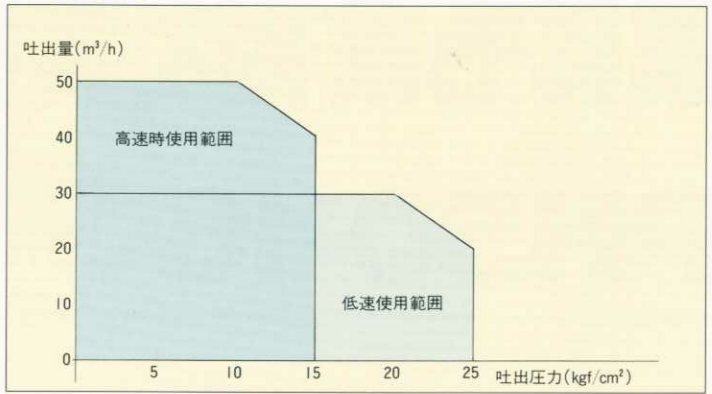

■ 主要諸元

型 式		極東 PH50-16		
ポンプ	方 式	真空スクイズ式		
	理論吐出量 (吐出量×吐出圧力)	高速圧送	50m³/h×15kgf/cm²	
		低速圧送	30m³/h×25kgf/cm²	
	最大圧送距離	水平	200m	
		垂直	60m	
	最大骨材寸法	25mm		
	コンクリートスランプ	10cm以上		
	ホッパ容積	0.28m³		
ホッパ地上高	約1,080mm			
ブーム	ポンピングチューブ径	4.5B		
	型 式	3段屈折式		
	最大地上高さ	16m		
	最大長さ	13.2m		
	操作 方法	電磁油圧式		
	コンクリート配管径	100A		
アウトリガ	旋 回 角 度	360° 全旋回		
	型 式	手動引出し式(前部)、ジャッキ油圧式		
水 タ	張 出 し ス パ ン	4,935mm前部(最大)		
	ク 容 量	400ℓ		
配管洗浄	形 式	水洗		
	方 法	ポンプ本体兼用		
	能 力	圧 力	15kgf/cm²(高速)	25kgf/cm²(低速)
吐 出 量		50m³/h	30m³/h	
車体洗浄	形 式	水洗		
	方 法	小型電水ポンプ		
	能 力	圧 力	1.7kgf/cm²(最大)	
吐 出 量		40ℓ/min(最大)		
適 応 シ ャ シ	KC-NPR72LV			
	KC-FE658E			
寸 法	車 両 全 長	6,685mm	6,615mm	
	車 両 全 幅	2,060mm		
	車 両 全 高	2,850mm		
車 両 総 重 量	約7,290kg			

■ 圧送性能